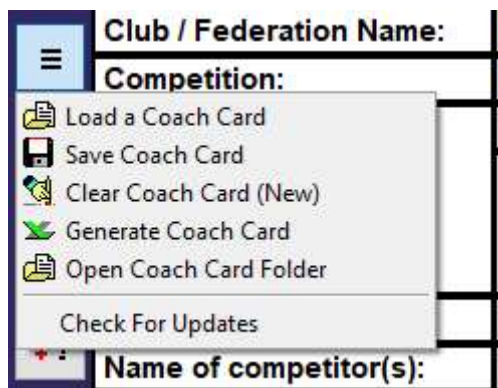

Op bureaublad start :

+o+o+o+o+o+o+ BELANGRIJK +o+o+o+o+o+o+

Het jaartal 2024 wat in het sheet staat is niet aan te passen, maar het jaar waarin de ChoHY en SuConn zijn toegevoegd.

Onderstaande actie is van belang om de juiste movements / difficulties voor elke inschrijving op het laatste niveau te krijgen. Wijzigingen vanuit World Aquatics, maar ook gevonden onvolkomenheden zullen dan toegepast worden na de update.

+o+o+o+o+o+o+ BELANGRIJK +o+o+o+o+o+o+

Klik op hamburger menu

Check for Updates

Kies USA – INTERMEDIATE REQUIRED ELEMENTS

How to Coach Card V1.2

File Versions

File Versions

File	Country	Version	Web	
Coach Card	ALL	3.0.5	3.0.5	
Acrobatics	ALL	2024-10-09	2024-10-09	
Movements	ALL	2025-01-06	2025-11-15	
Difficulty	CAN	2025-02-09	2025-10-12	