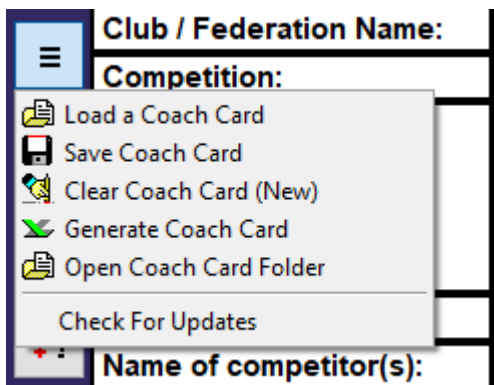

Op bureaublad start :

+o+o+o+o+o+o+ BELANGRIJK +o+o+o+o+o+o+

Het jaartal 2024 wat in het sheet staat is niet aan te passen, maar het jaar waarin de ChoHY en SuConn zijn toegevoegd.

Onderstaande actie is van belang om de juiste movements / moeilijktes voor elke inschrijving op het laatste niveau te krijgen. Wijzigingen vanuit World Aquatics, maar ook gevonden onvolkomenheden zullen dan toegepast worden na de update.

+o+o+o+o+o+o+ BELANGRIJK +o+o+o+o+o+o+

Klik op (hamburger) menu

Check for Updates

Kies USA – INTERMEDIATE REQUIRED ELEMENTS

How to Coach Card V1.3

File Versions

File Versions

File	Country	Version	Web	
Coach Card	ALL	3.0.5	3.0.5	
Acrobatics	ALL	2024-10-09	2024-10-09	
Movements	ALL	2025-01-06	2025-11-15	
Difficulty	CAN	2025-02-09	2025-10-12	